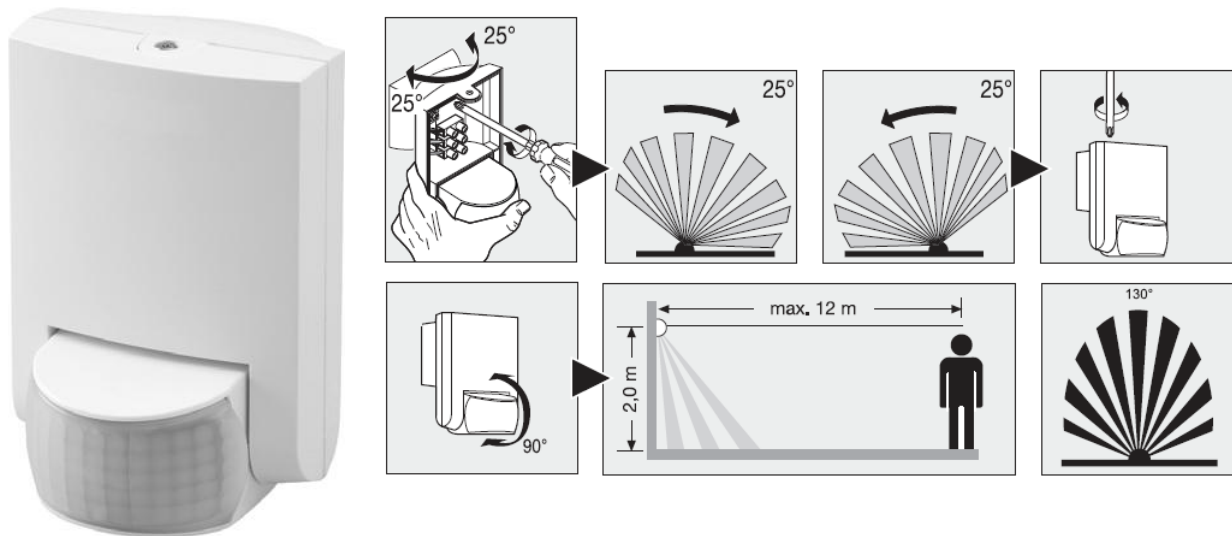

Bevegelsessensor IP54, 130°, justerbart hode, 12M

Om Bevegelse sensor GW27431A

Bevegelse sensor 130° for vegg montasje, IP20

Spesifikasjoner		
Spenning		230V AC /50Hz
Justering omgivelses lys		Justerbar 2-2000 lux
Tidsforsinkelse		Justerbar 8 sek til 35 min
Deteksjons vinkel		130° (justerbar opp/ned og høyere/venstre)
Deteksjons distanse		12M – høyde 2m
Tilkobling		2,5mm ²
Dimensjons		H=110mm, B=80mm, D=80mm
IP grad		54
Laster		
 230V Glødepære / Halogen pære		Maks 600W
 Lysrør		Maks 3A
 Kompaktlysrør		Maks 500W

Type	Tekst	Elnr
GW27431A	Bevegelsessensor IP54, 130°, justerbart hode, 12M	1426568