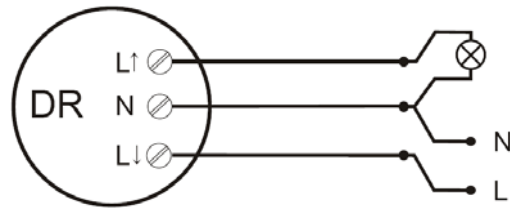

360° Bevegelse sensor

Om Bevegelse sensor 360°

Bevegelsessensor for tak montasje.

Spesifikasjoner	
Spenning	230V AC /50Hz
Maks belastning	≤7A
Beskyttelse mot overbelastning	WTA 5x20, 10A/250V
Justering omgivelses lys	Justerbar 3-2000 lux
Tidsforsinkelse	Justerbar 10sek ± 5 sek til 4 min±1 min
Hastighet deteksjon	0,6 til 1,5m/sek
Deteksjons vinkel	360°
Deteksjons distanse (h=3m, t = < 24° C)	R=5m
Installasjonshøyde	0,5 til 3,5m
Effektforbruk	0,45W
Arbeidstemperatur	-20 til + 40° C
Tilkobling	Skru tilkobling 1,5mm ²
Størrelse	Ø 110mm, h 35mm
Montering	Utvendig med to skruer
IP grad	20
Laster	
⚡ 230V Glødepære / 230 Halogen pære	1400W
⚡ Kompakt sparepærer	300W
⚡ LED	325W
⚡ Tronic trafo	325VA

Type	Tekst	Elnr
DR-06	Bevegelse sensor tak 360°	1426557